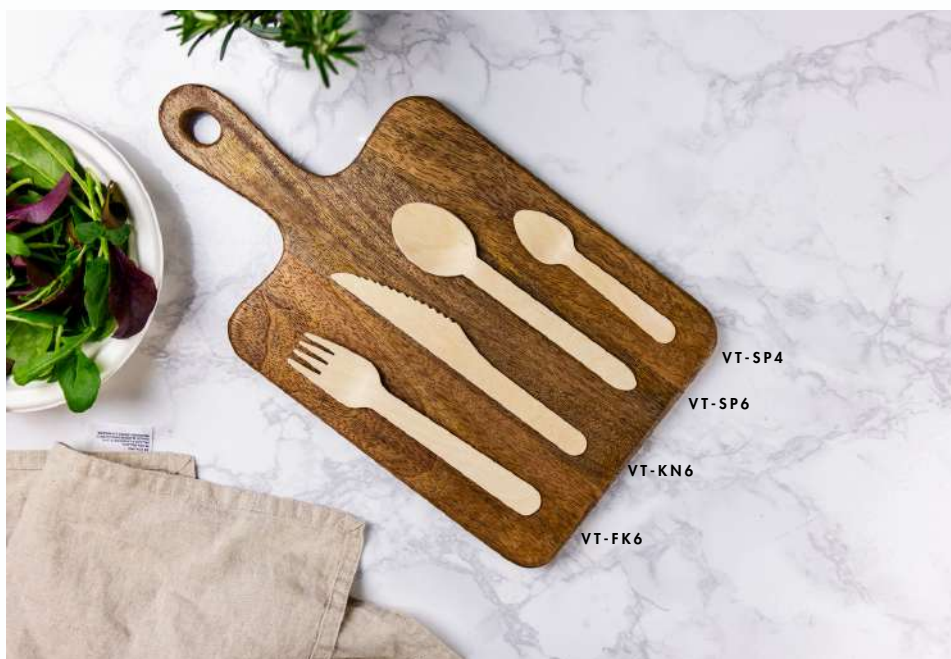

POSATE IN LEGNO

Posate in legno di betulla naturale, danno un tocco rustico ed ecologico alla tavola. I kit di posate in legno permettono di offrire un prodotto naturale ed ecosostenibile anche per un servizio di take away.

Codice	Descrizione	Confez.					
VT-FK6	Forchetta cm 16	100 x 10	*			x	
VT-KN6	Coltello cm 16	100 x 10	*			x	
VT-SP6	Cucchiaino cm 16	100 x 10	*			x	
VT-SP4	Cucchiaino cm 11	100 x 20	*			x	
070559	Paletta Gelato cm 9,6	100 x 10	*			x	
072559	Paletta Gelato cm 9,6 imbustata	100 x 10	*			x	
070557	Spork cm 10,5	100 x 10	*			x	
250.52	Kit Forchetta	100 x 4	*			x	
250.65	Bis Forchetta + Coltello	100 x 4	*			x	
250.59	Tris posate	100 x 4	*			x