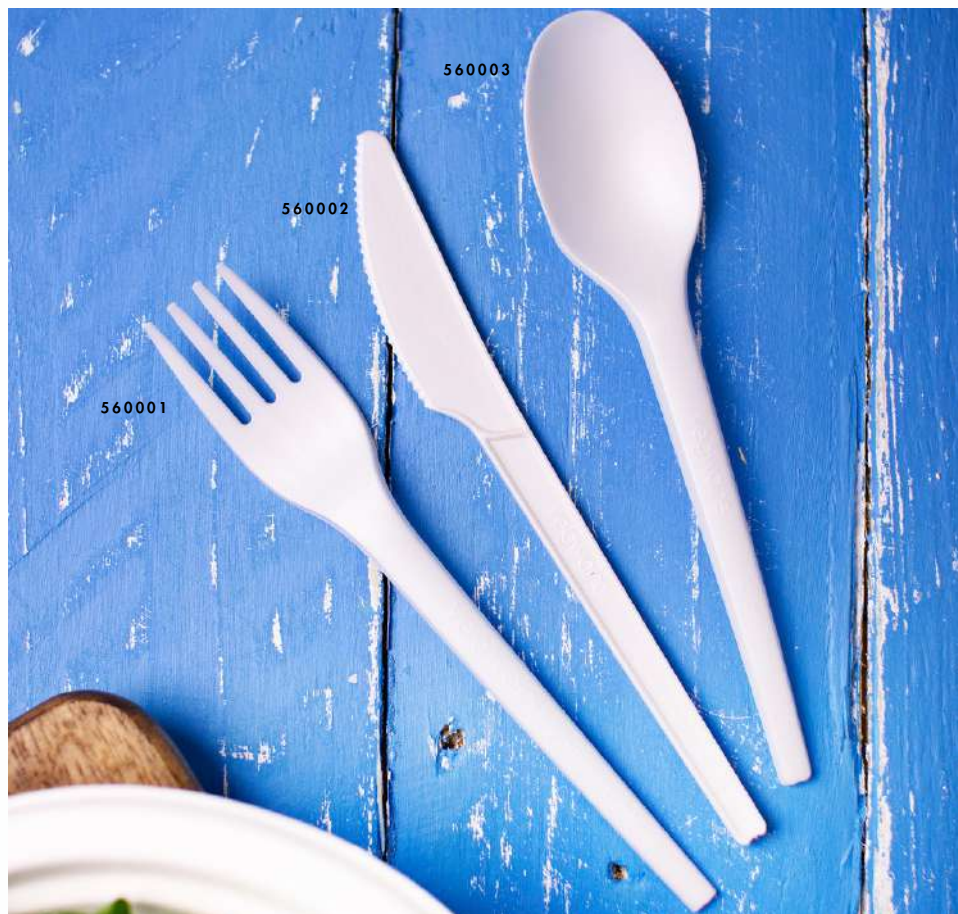

POSATE IN CPLA

Posate compostabili realizzate in bioplastica, PLA, cristallizzato, adatte quindi anche a cibi caldi. Dall'aspetto semplice ed elegante queste posate si adattano a diverse occasioni di servizio e catering, grazie anche ai kit di posate con tovagliolo.

Codice	Descrizione	Confesz.					
560001	Forchetta cm 17	50 x 20	x			x	
560002	Coltello cm 17	50 x 20	x			x	
560003	Cucchiaino cm 17	50 x 20	x			x	
560007	Cucchiaino	50 x 20	x			x	
561224	Bis Forchetta + Coltello + Salvietta	100 x 5	x			x	
561214	Bis Forchetta + Coltello Light + Salvietta	100 x 5	x			x	
560016	TRIS posate + Salvietta	100	x			x