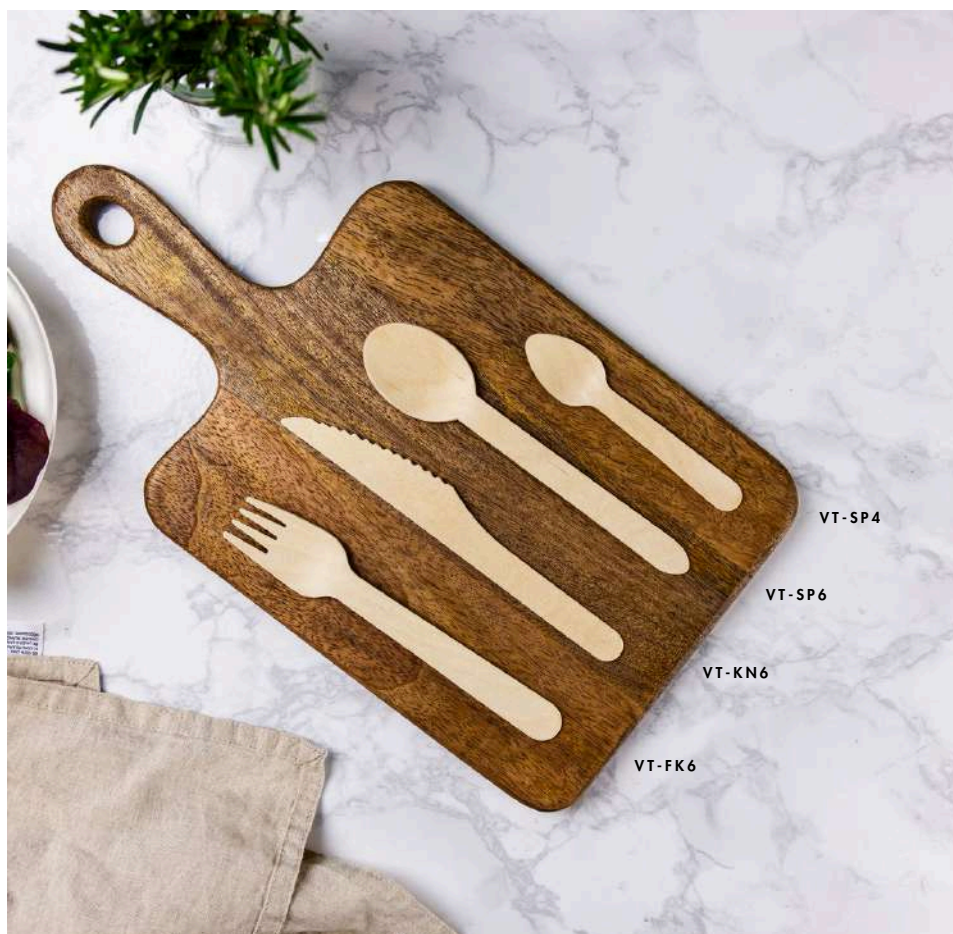

POSATE IN LEGNO

Posate in legno di betulla naturale, danno un tocco rustico ed ecologico alla tavola. I kit di posate in legno permettono di offrire un prodotto naturale ed ecosostenibile anche per un servizio di take away.

Codice	Descrizione	Confez.	Prezzo a cartone	Prezzo unitario	Info Smaltimento	🔥	🍷
VT-FK6	Forchetta cm 16	100 x 10	19,00	0,019	♻️	x	
VT-KN6	Coltello cm 16	100 x 10	15,00	0,015	♻️	x	
VT-SP6	Cucchiaino cm 16	100 x 10	19,00	0,019	♻️	x	
VT-SP4	Cucchiaino cm 11	100 x 20	24,72	0,012	♻️	x