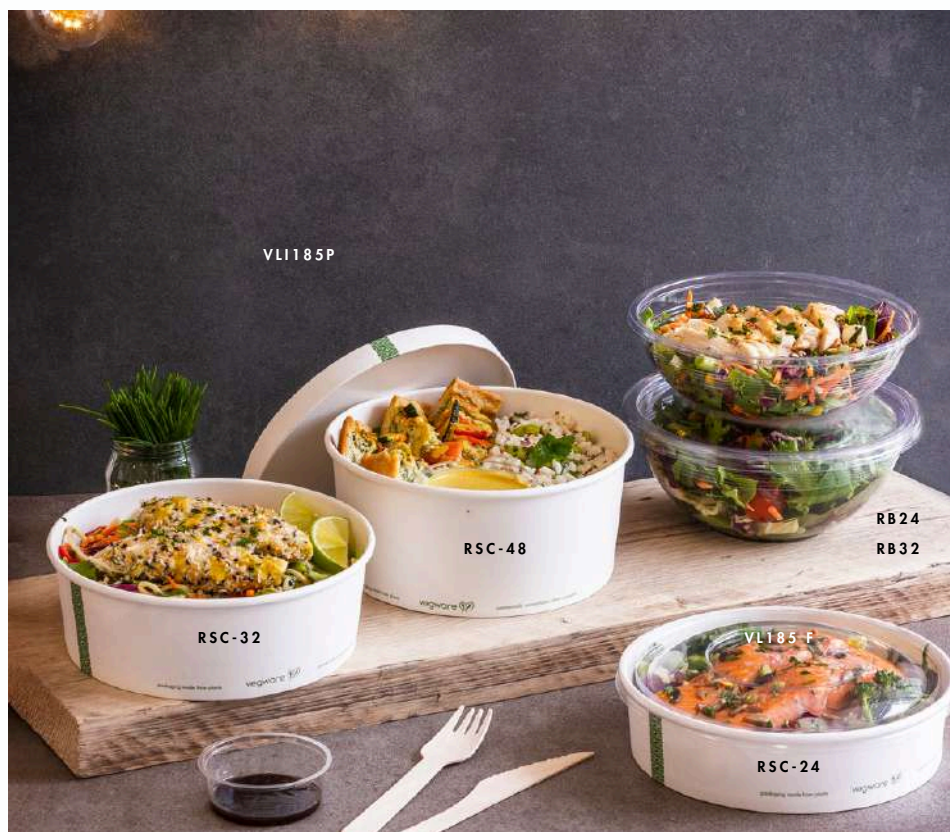

BOWL IN CARTONCINO E PLA

Ciotole bianche e verdi, eleganti, ecologiche, compostabili. 3 misure per diverse capacità con stesso diametro, abbinabili a 2 coperchi, uno in cartoncino con spalmatura in bioplastica e l'altro ad alta trasparenza realizzato in PLA. Tutta la gamma, ciotole e coperchi, sono certificati compostabili. Ciotole in pla

Codice	Descrizione	Confez.	Prezzo a cartone	Prezzo unitario	Info Smaltimento		
RSC-26	Ciotola ø 18,5 ml 800	50 x 6	61,55	0,205		x	
RSC-32	Ciotola ø 18,5 ml 950	50 x 6	71,01	0,237		x	
RSC-48	Ciotola ø 18,5 ml 1500	50 x 6	74,83	0,249		x	
VLID185P	Coperchio ø 18,5 in cartoncino e PLA	50 x 6	60,58	0,202		x	
VL185F	Coperchio ø 18,5 cm in PLA	75 x 4	50,86	0,169			
RB-24	Ciotola ø 18,5 cm in PLA ml 750	75 x 4	82,47	0,275			
RB-32	Ciotola ø 18,5 cm in PLA ml 950	75 x 4	91,89	0,306