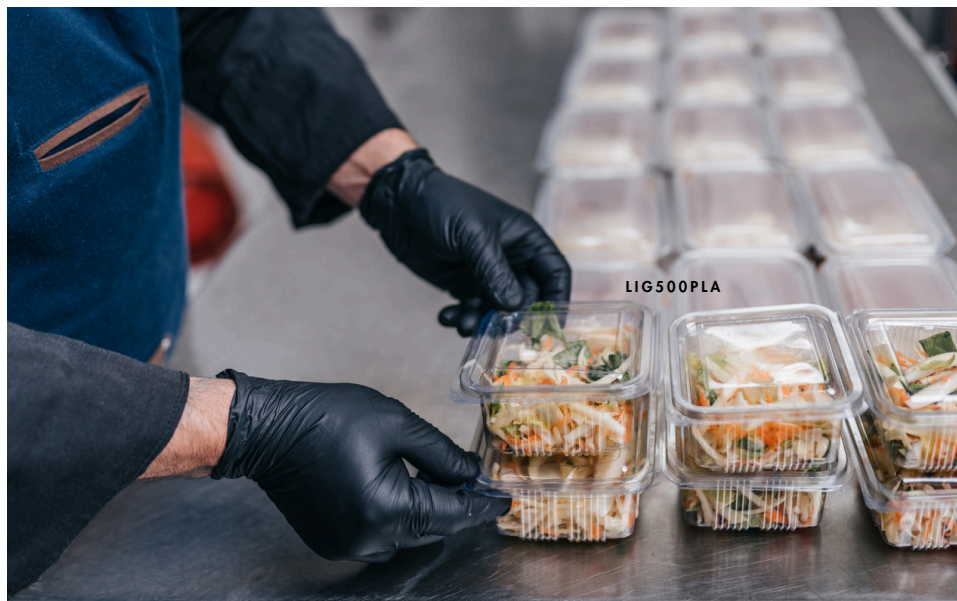

VASCHE TTE IN PLA

Vaschette gastronomia realizzate in bioplastica PLA, adatta a tutte i cibi freddi in particolare per cibi da asporto che grazie a queste vaschette con coperchio incernierato possono essere trasportati in sicurezza. L'alta visibilità del PLA permette di esporre e valorizzare le preparazioni poste all'interno delle vaschette.

Codice	Descrizione	Confez.	Prezzo a cartone	Prezzo unitario	Info Smaltimento		
VHD-08	vaschetta incernierata ml 235	50 x 6	61,76	0,206			
VHD-12	vaschetta incernierata ml 350	50 x 6	72,43	0,241			
VHD-16	vaschetta incernierata ml 470	50 x 6	82,30	0,274			
VHD-24	vaschetta incernierata ml 700	50 x 4	81,65	0,408			
VHD-32	vaschetta incernierata ml 950	50 x 4	94,43	0,472			
VHD-48	vaschetta incernierata ml 1400	50 x 4	106,79	0,534			
SH20PLA	Vaschetta incernierata ml 550 cm 21x16x2	25 x 14	86,08	0,246			
SH35PLA	Vaschetta incernierata ml 950 cm 21x16x3,5	25 x 12	80,49	0,268			
LIG250PLA	Vaschetta incernierata ml 250 cm 12x11x4	50 x 14	79,38	0,113			
G370PLA	Vaschetta incernierata ml 370 cm 12x10x3,5	50 x 14	98,39	0,141			
LIG500PLA	Vaschetta incernierata ml 500 cm 13x12x5	50 x 12	79,06	0,132			
LIG750LPLA	Vaschetta incernierata ml 750 cm 18,8x14,3x5,2	50x8	84,78	0,212			
LIG1000LPLA	Vaschetta incernierata ml 1000 cm 18x16x5,5	50 x 8	90,29	0,226			
LISH55PLA	Vaschetta incernierata ml 1500 cm 21x16x5,5	25 x 10	65,21	0,261