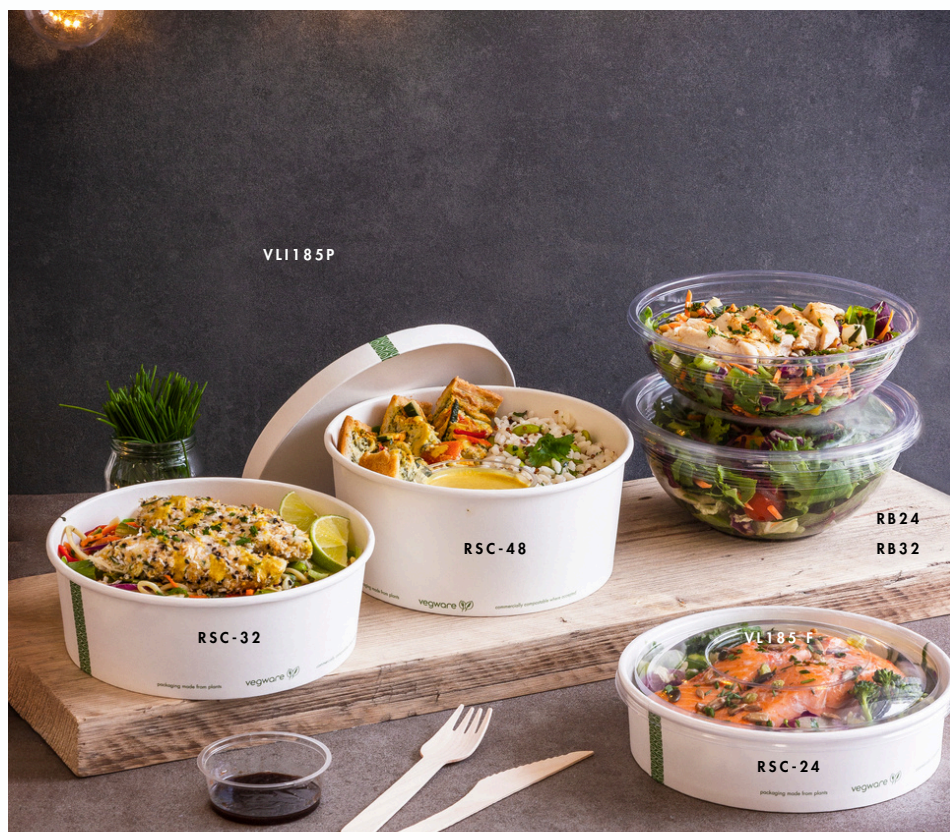

BOWL IN CARTONCINO E PLA

Ciotole bianche e verdi, eleganti, ecologiche, compostabili. 3 misure per diverse capacità con stesso diametro, abbinabili a 2 coperchi, uno in cartoncino con spalmatura in bioplastica e l'altro ad alta trasparenza realizzato in PLA. Tutta la gamma, ciotole e coperchi, sono certificati compostabili. Ciotole in pla

Codice	Descrizione	Confez.	Prezzo a cartone	Prezzo unitario	Info Smaltimento		
RSC-26	Ciotola ø 18,5 ml 800	50 x 6	61,55	0,205		x	
RSC-32	Ciotola ø 18,5 ml 950	50 x 6	71,01	0,237		x	
RSC-48	Ciotola ø 18,5 ml 1500	50 x 6	74,83	0,249		x	
VLID185P	Coperchio ø 18,5 in cartoncino e PLA	50 x 6	60,58	0,202		x	
VL185F	Coperchio ø 18,5 cm in PLA	75 x 4	50,86	0,169			
RB-24	Ciotola ø 18,5 cm in PLA ml 750	75 x 4	82,47	0,275			
RB-32	Ciotola ø 18,5 cm in PLA ml 950	75 x 4	91,89	0,306