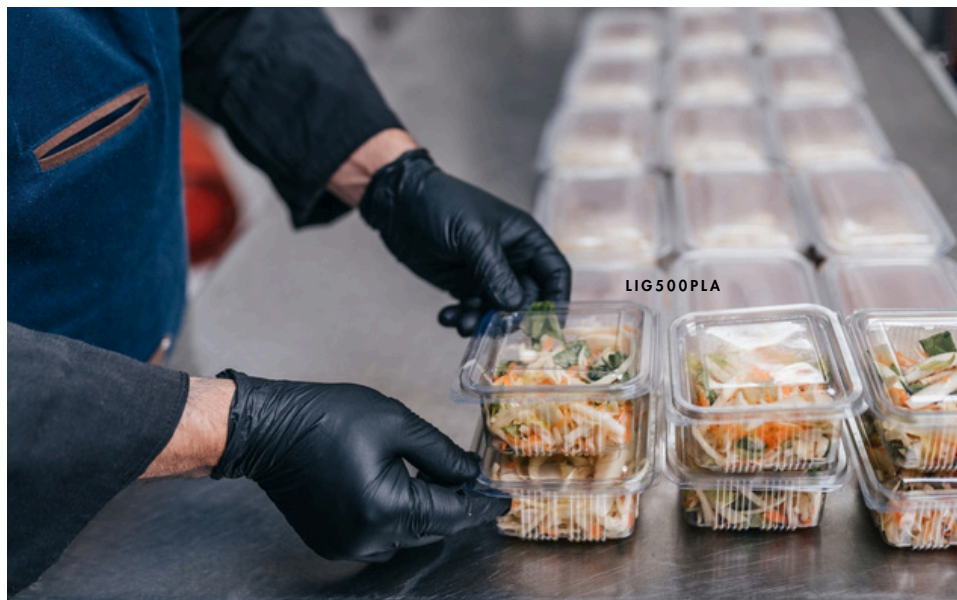

VASCHETTE IN PLA

Vaschette gastronomia realizzate in bioplastica PLA, adatta a tutte i cibi freddi in particolare per cibi da asporto che grazie a queste vaschette con coperchio incernierato possono essere trasportati in sicurezza. L'alta visibilità del PLA permette di esporre e valorizzare le preparazioni poste all'interno delle vaschette.

Codice	Descrizione	Confez.	Prezzo a cartone	Prezzo unitario	Info Smaltimento		
VHD-08	vaschetta incernierata ml 235	50 x 6	61,76	0,206			
VHD-12	vaschetta incernierata ml 350	50 x 6	72,43	0,241			
VHD-16	vaschetta incernierata ml 470	50 x 6	82,30	0,274			
VHD-24	vaschetta incernierata ml 700	50 x 4	81,65	0,408			
VHD-32	vaschetta incernierata ml 950	50 x 4	94,43	0,472			
VHD-48	vaschetta incernierata ml 1400	50 x 4	106,79	0,534			
SH20PLA	Vaschetta incernierata ml 550 cm 21x16x2	25 x 14	86,08	0,246			
SH35PLA	Vaschetta incernierata ml 950 cm 21x16x3,5	25 x 12	80,49	0,268			
LIG250PLA	Vaschetta incernierata ml 250 cm 12x11x4	50 x 14	79,38	0,113			
G370PLA	Vaschetta incernierata ml 370 cm 12x10x3,5	50 x 14	98,39	0,141			
LIG500PLA	Vaschetta incernierata ml 500 cm 13x12x5	50 x 12	79,06	0,132			
LIG750LPLA	Vaschetta incernierata ml 750 cm 18,8x14,3x5,2	50x8	84,78	0,212			
LIG1000LPLA	Vaschetta incernierata ml 1000 cm 18x16x5,5	50 x 8	90,29	0,226			
LISH55PLA	Vaschetta incernierata ml 1500 cm 21x16x5,5	25 x 10	65,21	0,261