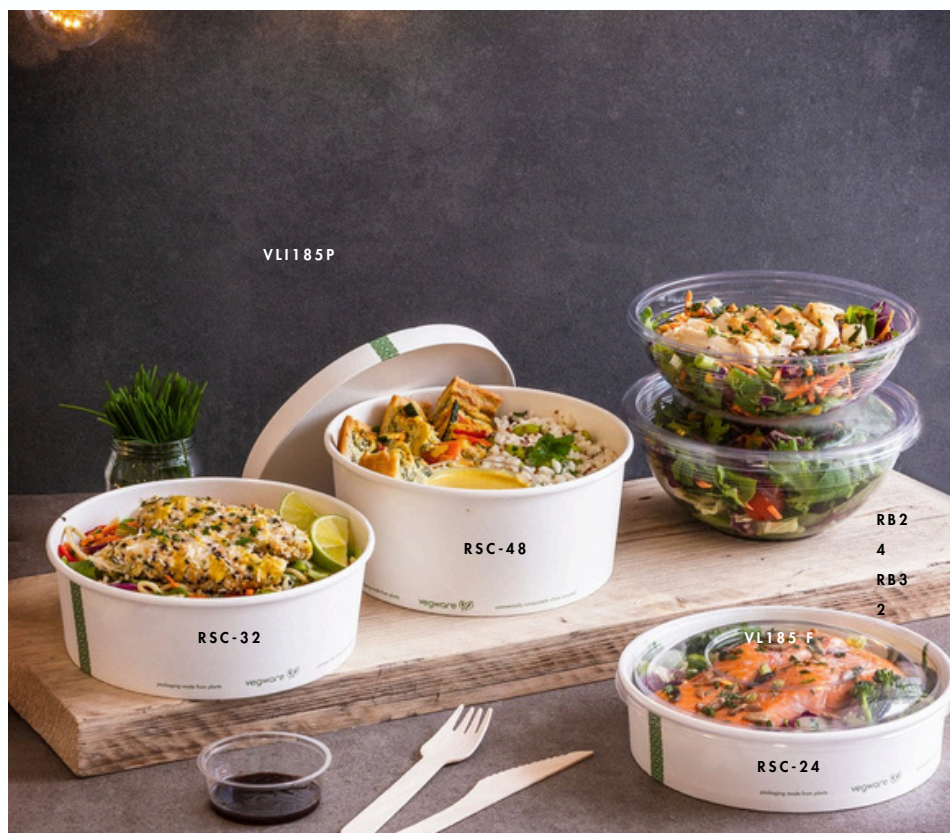

BOWL IN CARTONCINO E PLA

Ciotole bianche e verdi, eleganti, ecologiche, compostabili. 3 misure per diverse capacità con stesso diametro, abbinabili a 2 coperchi, uno in cartoncino con spalmatura in bioplastica e l'altro ad alta trasparenza realizzato in PLA. Tutta la gamma, ciotole e coperchi, sono certificati compostabili. Ciotole in pla

Codice	Descrizione	Confez.	Prezzo a cartone	Prezzo unitario	Info Smaltimento		
RSC-26	Ciotola ø 18,5 ml 800	50 x 6	61,55	0,205		x	
RSC-32	Ciotola ø 18,5 ml 950	50 x 6	71,01	0,237		x	
RSC-48	Ciotola ø 18,5 ml 1500	50 x 6	74,83	0,249		x	
VLID185P	Coperchio ø 18,5 in cartoncino e PLA	50 x 6	60,58	0,202		x	
VL185F	Coperchio ø 18,5 cm in PLA	75 x 4	50,86	0,170			
RB-24	Ciotola ø 18,5 cm in PLA ml 750	75 x 4	82,47	0,275			
RB-32	Ciotola ø 18,5 cm in PLA ml 950	75 x 4	91,89	0,306			

VL185P

RSC-48

RSC-32

VL185F

RSC-24

RB 2

4

RB 3

2