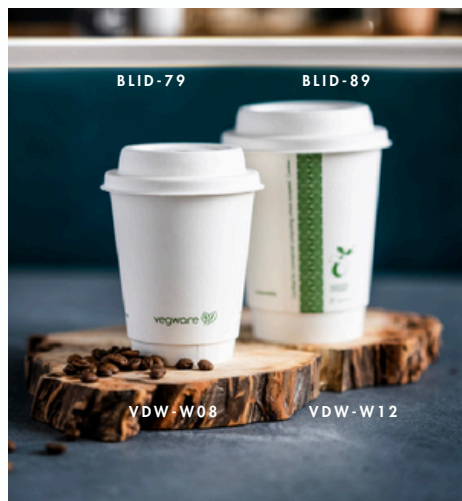

BICCHIERI DOPPIO STRATO

Bicchieri compostabili per bevande anche calde (max. 85°C) realizzati in cartoncino doppio strato con rivestimento in bioplastica di origine vegetale. Disponibili i coperchi in diversi materiali e colori, ideali per bevande calde e compostabili anch'essi. Scopri la linea esclusiva Gallery design, realizzata grazie ad un contest che ha coinvolto diversi artisti e designer britannici!

Codice	Descrizione	Confez.	Prezzo a cartone	Prezzo unitario	Info Smaltimento		
VDW-W08-PK	Bicchiere doppio strato bianco ø 7,9 ml 240	25 x 20	57,59	0,115		x	
VDW-W12-PK	Bicchiere doppio strato bianco ø 8,9 ml 360	25 x 20	64,15	0,128		x	
VDW-8-YE	Bicchiere doppio strato avana ø 7,9 ml 240	25 x 20	77,94	0,156		x	
VDW-12-YE	Bicchiere doppio strato avana ø 8,9 ml 360	25 x 20	80,51	0,161		x	
VDW-A08	Bicchiere doppio strato Gallery design ø 7,9 ml 240	25 x 20	75,40	0,151		x	
VDW-A12	Bicchiere doppio strato Gallery design ø 8,9 ml 360	25 x 20	80,51	0,161		x